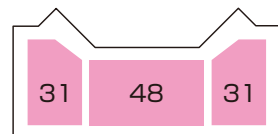

座席一覧

※数値は座席数です

1F

2F

座席数

※数値は座席数です

【1F】1F部分座席数総計：613席

前方左側ブロック：149席
 前方中央ブロック：171席
 前方右側ブロック：149席
 コントロールブース前座席計：469席

コントロール左側ブロック：72席
 コントロール右側ブロック：72席

【2F】2F部分座席数総計：110席

左側ブロック：31席
 中央ブロック：48席
 右側ブロック：31席

スタンディング一覧

※数値はスタンディング数です

スタンディング数

※数値はスタンディング数及び座席数です

【1F】1F部分スタンディング数総計：1,800名