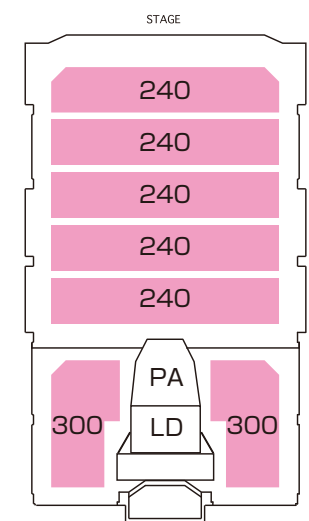

座席一覧

※数値は座席数です

1F

2F

座席数

※数値は座席数です

【1F】1F部分座席数総計：613席

前方左側ブロック：149席
 前方中央ブロック：171席
 前方右側ブロック：149席
 コントロールブース前座席計：469席

コントロール左側ブロック：72席
 コントロール右側ブロック：72席

【2F】2F部分座席数総計：110席

左側ブロック：31席
 中央ブロック：48席
 右側ブロック：31席

スタンディング一覧

※数値はスタンディング数です

スタンディング数

※数値はスタンディング数及び座席数です

【1F】1F部分スタンディング数総計：1,800名

コントロールブース前：1,200名

コントロール左側ブロック：300名
 コントロール右側ブロック：300名

【2F】2F部分座席数総計：110席

左側ブロック：31席
 中央ブロック：48席
 右側ブロック：31席
 2F部分スタンディング数総計：99名

この座席図は基本パターンです。公演・催事により、異なる場合があります。詳細は公演主催者様までお尋ねください。