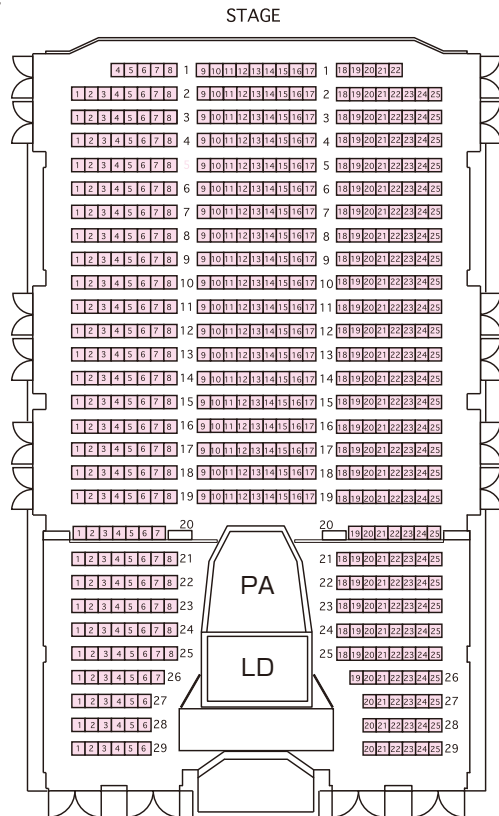

座席一覧

※数値は座席数です

1F

2F

座席数

※数値は座席数です

【1F】1F部分座席数総計：613席

前方左側ブロック：149席
 前方中央ブロック：171席
 前方右側ブロック：149席
 コントロールブース前座席計：469席

コントロール左側ブロック：72席
 コントロール右側ブロック：72席

【2F】2F部分座席数総計：110席

左側ブロック：31席
 中央ブロック：48席
 右側ブロック：31席

スタンディング一覧

※数値はスタンディング数です

スタンディング数

※数値はスタンディング数及び座席数です

【1F】1F部分スタンディング数総計：1,800名

コントロールブース前：1,200名

コントロール左側ブロック：300名
 コントロール右側ブロック：300名

【2F】2F部分座席数総計：110席

左側ブロック：31席
 中央ブロック：48席
 右側ブロック：31席
 2F部分スタンディング数総計：99名

この座席図は基本パターンです。公演・催事により、異なる場合があります。詳細は公演主催者様までお尋ねください。