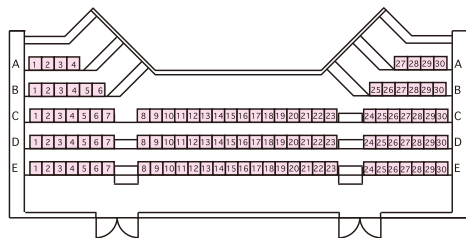

座席一覧

※数値は座席数です

1F

2F

座席数

※数値は座席数です

【1F】1F部分座席数総計：613席

前方左側ブロック：149席
 前方中央ブロック：171席
 前方右側ブロック：149席
 コントロールブース前座席計：469席

コントロール左側ブロック：72席
 コントロール右側ブロック：72席

【2F】2F部分座席数総計：110席

左側ブロック：31席
 中央ブロック：48席
 右側ブロック：31席

スタンディング一覧

※数値はスタンディング数です

スタンディング数

※数値はスタンディング数及び座席数です

【1F】1F部分スタンディング数総計：1,800名

コントロールブース前：1,200名

コントロール左側ブロック：300名
 コントロール右側ブロック：300名

【2F】2F部分座席数総計：110席

左側ブロック：31席
 中央ブロック：48席
 右側ブロック：31席
 2F部分スタンディング数総計：99名

この座席図は基本パターンです。公演・催事により、異なる場合があります。詳細は公演主催者様までお尋ねください。