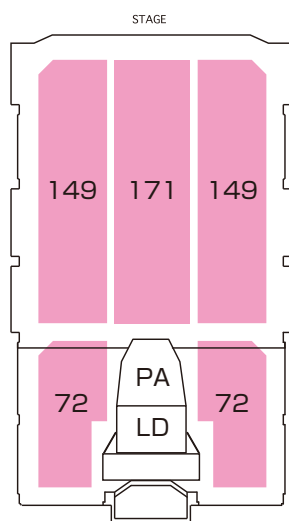

座席一覧

※数値は座席数です

1F

2F

座席数

※数値は座席数です

【1F】1F部分座席数総計：613席

前方左側ブロック：149席
 前方中央ブロック：171席
 前方右側ブロック：149席
 コントロールブース前座席計：469席

コントロール左側ブロック：72席
 コントロール右側ブロック：72席

【2F】2F部分座席数総計：110席

左側ブロック：31席
 中央ブロック：48席
 右側ブロック：31席

スタンディング一覧

※数値はスタンディング数です

スタンディング数

※数値はスタンディング数及び座席数です

【1F】1F部分スタンディング数総計：1,800名

コントロールブース前：1,200名

コントロール左側ブロック：300名
 コントロール右側ブロック：300名

【2F】2F部分座席数総計：110席

左側ブロック：31席
 中央ブロック：48席
 右側ブロック：31席
 2F部分スタンディング数総計：99名

この座席図は基本パターンです。公演・催事により、異なる場合があります。詳細は公演主催者様までお尋ねください。