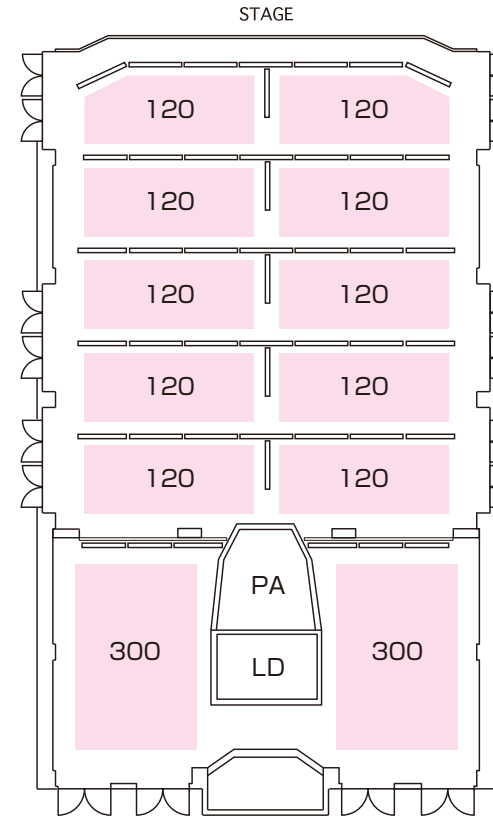

座席一覧

※数値は座席数です

1F

2F

座席数

※数値は座席数です

【1F】1F部分座席数総計：613席

前方左側ブロック：149席
 前方中央ブロック：171席
 前方右側ブロック：149席
 コントロールブース前座席計：469席

コントロール左側ブロック：72席
 コントロール右側ブロック：72席

【2F】2F部分座席数総計：110席

左側ブロック：31席
 中央ブロック：48席
 右側ブロック：31席

スタンディング一覧

※数値はスタンディング数です

スタンディング数

※数値はスタンディング数及び座席数です

【1F】1F部分スタンディング数総計：1,800名

コントロールブース前：1,200名

コントロール左側ブロック：300名
 コントロール右側ブロック：300名

【2F】2F部分座席数総計：110席

左側ブロック：31席
 中央ブロック：48席
 右側ブロック：31席
 2F部分スタンディング数総計：99名

この座席図は基本パターンです。公演・催事により、異なる場合があります。詳細は公演主催者様までお尋ねください。