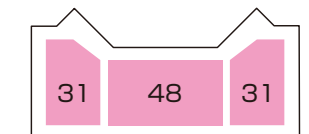

座席一覧

※数値は座席数です

1F

2F

座席数

※数値は座席数です

【1F】1F部分座席数総計：613席

前方左側ブロック：149席
 前方中央ブロック：171席
 前方右側ブロック：149席
 コントロールブース前座席計：469席

コントロール左側ブロック：72席
 コントロール右側ブロック：72席

【2F】2F部分座席数総計：110席

左側ブロック：31席
 中央ブロック：48席
 右側ブロック：31席

スタンディング一覧

※数値はスタンディング数です

スタンディング数

※数値はスタンディング数及び座席数です

【1F】1F部分スタンディング数総計：1,800名

コントロールブース前：1,200名

コントロール左側ブロック：300名
 コントロール右側ブロック：300名

【2F】2F部分座席数総計：110席

左側ブロック：31席
 中央ブロック：48席
 右側ブロック：31席
 2F部分スタンディング数総計：99名

この座席図は基本パターンです。公演・催事により、異なる場合があります。詳細は公演主催者様までお尋ねください。