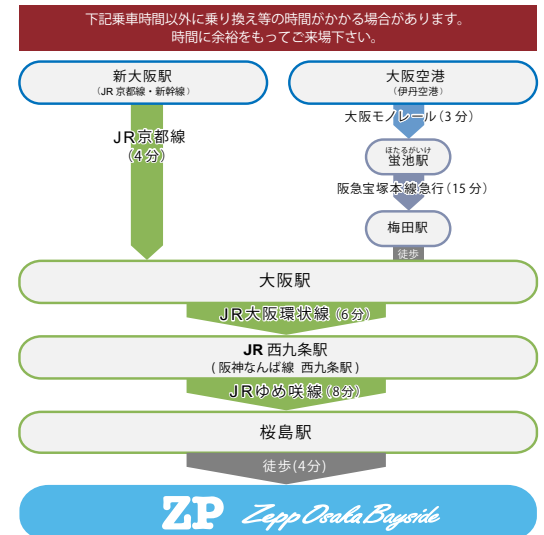

Map

Access

- 電車
 - ★JR ゆめ咲線「桜島駅」より徒歩 4 分
- 新幹線
 - 「新大阪駅」から
 - JR 京都市線「大阪駅」乗り換え
 - JR 大阪環状線「西九条駅」乗り換え → ★
- 飛行機
 - 関西空港より
 - ・ JR 関西快速「西九条駅」乗り換え → ★
 - 大阪空港 (伊丹空港) より
 - ・ モノレール「蛍池駅」から阪急線「梅田駅」乗り換え
 - JR「大阪駅」へ乗り換え、JR 大阪環状線「西九条駅」乗り換え → ★