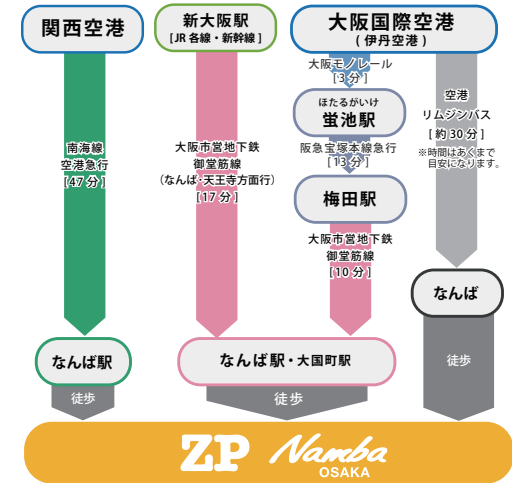

Map

Access

- 飛行機
 - 関西空港より
 - ・南海線空港急行『なんば駅』から徒歩
 - 大阪国際空港 (伊丹空港) より
 - ・モノレール『蛍池駅』から阪急線『梅田駅』乗り換え→★
 - ・リムジンバスで『なんば』下車、徒歩
- 新幹線
 - 『新大阪駅』から 大阪市営地下鉄御堂筋線 (なんば・天王寺方面行き)→★
- 電車
 - ★大阪市営地下鉄御堂筋線『なんば駅・大国町駅』より徒歩
- 高速バス
 - 南海なんば高速バスセンター (南海なんば駅) より徒歩
- 車
 - 阪神高速環状線なんば出口よりすぐ

■ Zepp Namba (OSAKA) ■

所在地：大阪府大阪市浪速区敷津東 2-1-39

電話番号：06-6630-8533