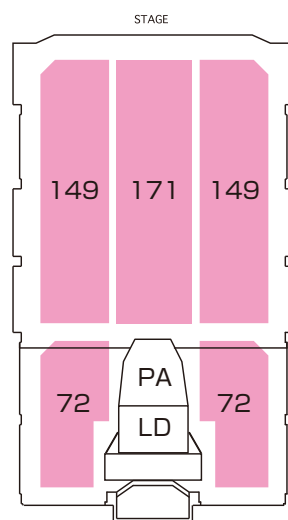

## 座席一覧

※数値は座席数です

1F

2F

## 座席数

※数値は座席数です

**【1F】1F部分座席数総計：613席**

前方左側ブロック：149席  
 前方中央ブロック：171席  
 前方右側ブロック：149席  
 コントロールブース前座席計：469席

コントロール左側ブロック：72席  
 コントロール右側ブロック：72席

**【2F】2F部分座席数総計：110席**

左側ブロック：31席  
 中央ブロック：48席  
 右側ブロック：31席

## スタンディング数

※数値はスタンディング数及び座席数です

**【1F】1F部分スタンディング数総計：1,800名**

コントロールブース前：1,200名

コントロール左側ブロック：300名  
 コントロール右側ブロック：300名

**【2F】2F部分座席数総計：110席**

左側ブロック：31席  
 中央ブロック：48席  
 右側ブロック：31席  
 2F部分スタンディング数総計：99名

この座席図は基本パターンです。公演・催事により、異なる場合があります。詳細は公演主催者様までお尋ねください。