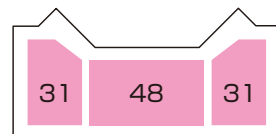

## 座席一覧

※数値は座席数です

1F

2F

## 座席数

※数値は座席数です

**【1F】1F部分座席数総計：613席**

前方左側ブロック：149席  
 前方中央ブロック：171席  
 前方右側ブロック：149席  
 コントロールブース前座席計：469席

コントロール左側ブロック：72席  
 コントロール右側ブロック：72席

**【2F】2F部分座席数総計：110席**

左側ブロック：31席  
 中央ブロック：48席  
 右側ブロック：31席

## スタンディング一覧

※数値はスタンディング数です