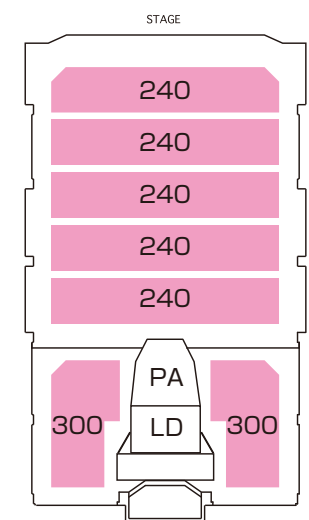

## 座席一覧

※数値は座席数です

1F

2F

## 座席数

※数値は座席数です

**【1F】1F部分座席数総計：613席**

前方左側ブロック：149席  
 前方中央ブロック：171席  
 前方右側ブロック：149席  
 コントロールブース前座席計：469席

コントロール左側ブロック：72席  
 コントロール右側ブロック：72席

**【2F】2F部分座席数総計：110席**

左側ブロック：31席  
 中央ブロック：48席  
 右側ブロック：31席

## スタンディング一覧

※数値はスタンディング数です

## スタンディング数

※数値はスタンディング数及び座席数です

**【1F】1F部分スタンディング数総計：1,800名**

コントロールブース前：1,200名

コントロール左側ブロック：300名  
 コントロール右側ブロック：300名

**【2F】2F部分座席数総計：110席**

左側ブロック：31席  
 中央ブロック：48席  
 右側ブロック：31席  
 2F部分スタンディング数総計：99名

この座席図は基本パターンです。公演・催事により、異なる場合があります。詳細は公演主催者様までお尋ねください。