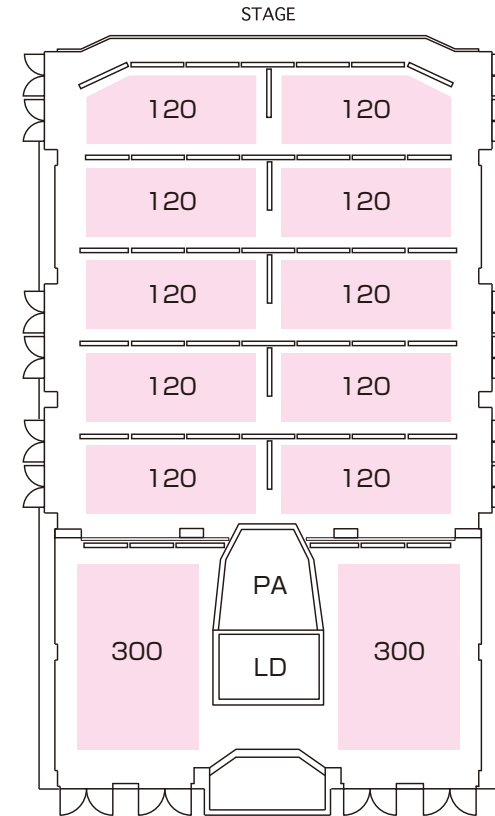

## 座席一覧

※数値は座席数です

1F

2F

## 座席数

※数値は座席数です

**【1F】1F部分座席数総計：613席**

前方左側ブロック：149席  
 前方中央ブロック：171席  
 前方右側ブロック：149席  
 コントロールブース前座席計：469席

コントロール左側ブロック：72席  
 コントロール右側ブロック：72席

**【2F】2F部分座席数総計：110席**

左側ブロック：31席  
 中央ブロック：48席  
 右側ブロック：31席

## スタンディング一覧

※数値はスタンディング数です

## スタンディング数

※数値はスタンディング数及び座席数です

**【1F】1F部分スタンディング数総計：1,800名**

コントロールブース前：1,200名

コントロール左側ブロック：300名  
 コントロール右側ブロック：300名

**【2F】2F部分座席数総計：110席**

左側ブロック：31席  
 中央ブロック：48席  
 右側ブロック：31席  
 2F部分スタンディング数総計：99名

この座席図は基本パターンです。公演・催事により、異なる場合があります。詳細は公演主催者様までお尋ねください。