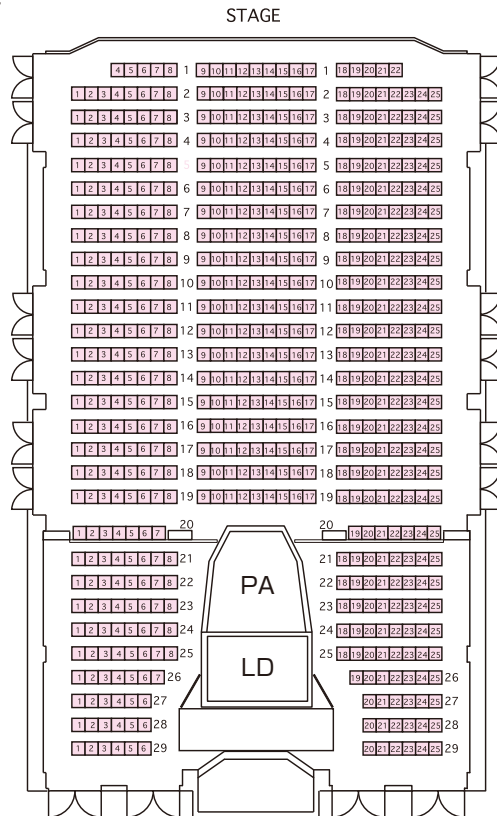

## 座席一覧

※数値は座席数です

1F

2F

## 座席数

※数値は座席数です

**【1F】1F部分座席数総計：613席**

前方左側ブロック：149席  
 前方中央ブロック：171席  
 前方右側ブロック：149席  
 コントロールブース前座席計：469席

コントロール左側ブロック：72席  
 コントロール右側ブロック：72席

**【2F】2F部分座席数総計：110席**

左側ブロック：31席  
 中央ブロック：48席  
 右側ブロック：31席

## スタンディング数

※数値はスタンディング数及び座席数です

**【1F】1F部分スタンディング数総計：1,800名**

コントロールブース前：1,200名

コントロール左側ブロック：300名  
 コントロール右側ブロック：300名

**【2F】2F部分座席数総計：110席**

左側ブロック：31席  
 中央ブロック：48席  
 右側ブロック：31席  
 2F部分スタンディング数総計：99名

この座席図は基本パターンです。公演・催事により、異なる場合があります。詳細は公演主催者様までお尋ねください。