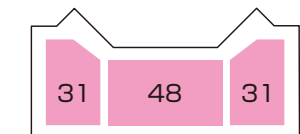

## 座席数

※数値は座席数です

**【1F】1F部分座席数総計：613席**

前方左側ブロック：149席  
 前方中央ブロック：171席  
 前方右側ブロック：149席  
 コントロールブース前座席計：469席

コントロール左側ブロック：72席  
 コントロール右側ブロック：72席

**【2F】2F部分座席数総計：110席**

左側ブロック：31席  
 中央ブロック：48席  
 右側ブロック：31席

## スタンディング一覧

※数値はスタンディング数です

## スタンディング数

※数値はスタンディング数及び座席数です

**【1F】1F部分スタンディング数総計：1,800名**

コントロールブース前：1,200名

コントロール左側ブロック：300名  
 コントロール右側ブロック：300名

**【2F】2F部分座席数総計：110席**

左側ブロック：31席  
 中央ブロック：48席  
 右側ブロック：31席  
 2F部分スタンディング数総計：99名

この座席図は基本パターンです。公演・催事により、異なる場合があります。詳細は公演主催者様までお尋ねください。