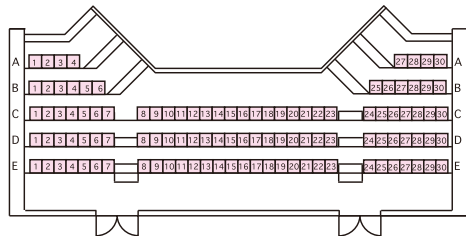

## 座席一覧

※数値は座席数です

1F

2F

## 座席数

※数値は座席数です

**【1F】1F部分座席数総計：613席**

前方左側ブロック：149席  
 前方中央ブロック：171席  
 前方右側ブロック：149席  
 コントロールブース前座席計：469席

コントロール左側ブロック：72席  
 コントロール右側ブロック：72席

**【2F】2F部分座席数総計：110席**

左側ブロック：31席  
 中央ブロック：48席  
 右側ブロック：31席

## スタンディング数

※数値はスタンディング数及び座席数です

**【1F】1F部分スタンディング数総計：1,800名**

コントロールブース前：1,200名

コントロール左側ブロック：300名  
 コントロール右側ブロック：300名

**【2F】2F部分座席数総計：110席**

左側ブロック：31席  
 中央ブロック：48席  
 右側ブロック：31席  
 2F部分スタンディング数総計：99名

この座席図は基本パターンです。公演・催事により、異なる場合があります。詳細は公演主催者様までお尋ねください。