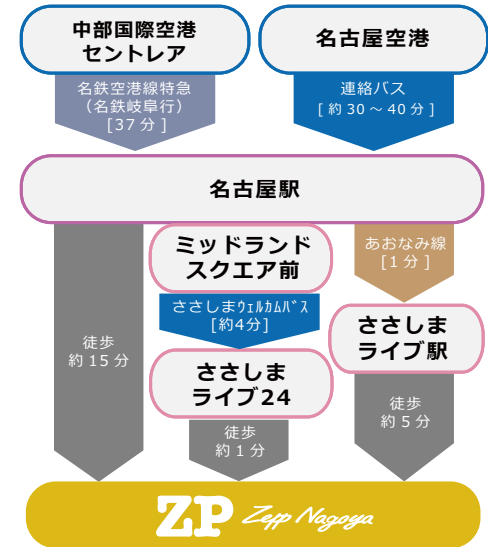

Map

Access

- 飛行機
 - 中部国際空港セントレアから / 名鉄空港線特急 (名鉄岐阜行) 『名鉄名古屋』→★
 - 『名古屋空港』から / 連絡バス 『名古屋駅』→★
- 電車
 - ★ 『名古屋駅』より徒歩 15～20分
 - 『名古屋駅』より桜通口に出て、名駅通りを右 (南) へ 笹島交差点～下広井町交差点先、高架下入口を入り約 50m
 - ★ または名古屋駅構内より「あおなみ線」にて1駅の『ささしまライブ』下車 東 (道路沿い) へ徒歩約5分
 - 近鉄『米野駅』より徒歩約10分
- ささしまウェルカムバス
 - 『ミッドランドスクエア前』から『ささしまライブ24』まで約4分

上記乗車時間以外に乗り換え等の時間がかかる場合があります。時間に余裕をもってご来場下さい。

■ Zepp Nagoya ■

所在地：愛知県名古屋市中村区平池町 4-60-7

電話番号：052-541-5758