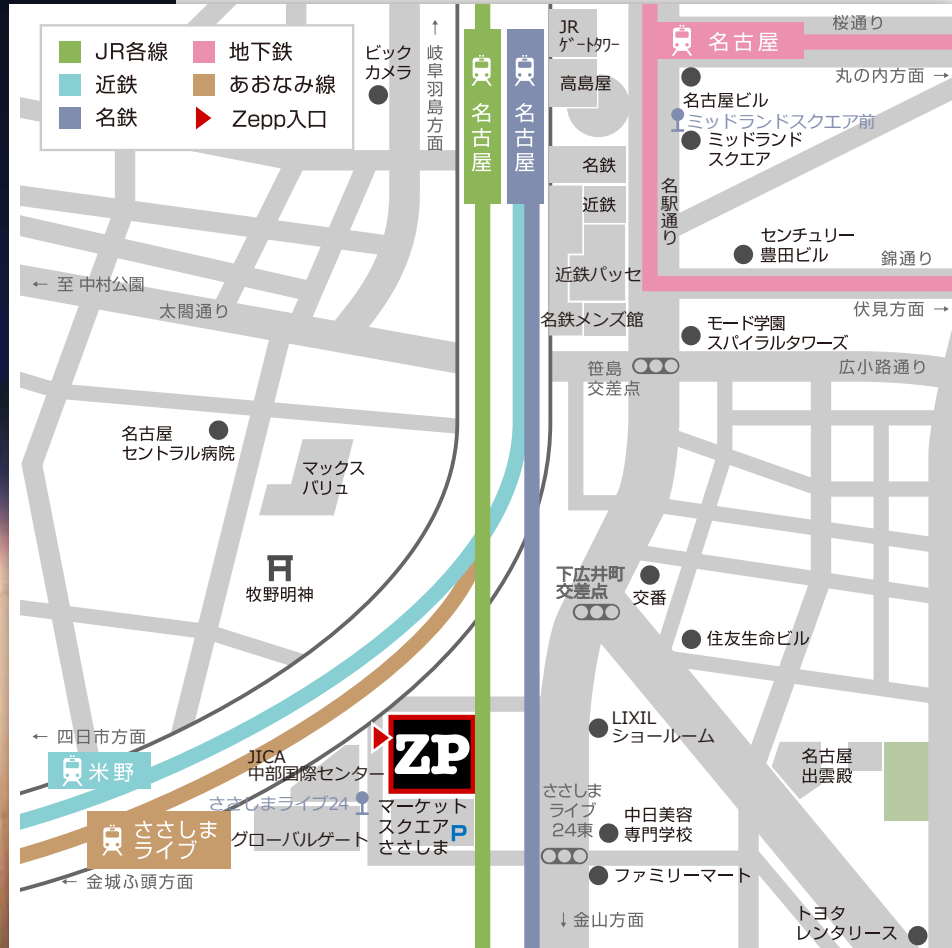

Map

Access

- 飛行機
 - 中部国際空港セントレアから / 名鉄空港線特急 (名鉄岐阜行) 『名鉄名古屋』→★
 - 『名古屋空港』から / 連絡バス 『名古屋駅』→★
- 電車
 - ★ 『名古屋駅』より徒歩 15～20分
 - 『名古屋駅』より桜通口に出て、名駅通りを右 (南) へ 笹島交差点～下広井町交差点先、高架下入口を入り約 50m
 - ★ または名古屋駅構内より「あおなみ線」にて1駅の『ささしまライブ』下車 東 (道路沿い) へ徒歩約5分
 - 近鉄『米野駅』より徒歩約10分
- ささしまウェルカムバス
 - 『ミッドランドスクエア前』から『ささしまライブ24』まで約4分

上記乗車時間以外に乗り換え等の時間がかかる場合があります。時間に余裕をもってご来場下さい。

■ Zepp Nagoya ■

所在地：愛知県名古屋市中村区平池町 4-60-7

電話番号：052-541-5758